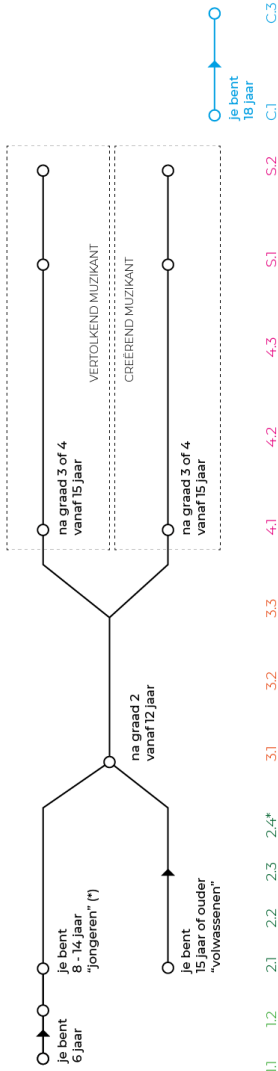

MUZIEK

OCCORPUS
OCCORPUS MUZIEK

KLASSIEK
JAZZ POP ROCK
OUDE MUZIEK
MUSICAL
MUZIEK-SCHRIJVEN

KLASSIEK
JAZZ POP ROCK
OUDE MUZIEK
MUSICAL

MUZIEKGESCHIEDENIS

1.1 1.2 2.1 2.2 2.3 2.4* 3.1 3.2 3.3 4.1 4.2 4.3 5.1 5.2 C.1 C.2 C.3

GRAAD 1
2 jaar - 1u/week

GRAAD 2
traject vanaf 8j: "jongeren"
4 jaar - 3u/week (*)
traject vanaf 15j: "volwassenen"
3 jaar - 3u/week

GRAAD 3
traject jongeren
3 jaar - 3u/week
traject volwassenen
3 jaar - 3u/week

S - specialisatie
2 jaar - 2u/week

C - kortlopende studierichting
3 jaar - 2u/week

vanaf 12 jaar / 3 uur per week / 3-jarige opleiding / 3de graad

Starter? Je begint in graad 2

Voor wie?

Je wil graag zingen, maar je houdt ook van dansen en acteren op een podium? Ben je gek op musicals en ben je benieuwd naar de technieken die je nodig hebt om deze drie basisdisciplines van het musicalvak te leren beheersen?

Wat kun je verwachten?

In deze opleiding leer je hoe je de emotie, passie en sfeer van een musical krachtig kan uitdrukken. Je volgt een verplicht pakket van 3u/week. Naast je wekelijkse zangles volg je ook Atelier Musical. In deze les kruip je in de huid van de personages. Samen creëer je musicalfragmenten vanuit een eigen verhaal of vanuit bestaande musicals.

Vakken?

- 1 uur Zang musical*
- 2 uur Atelier musical*

1 uur Dans Musical wordt sterk aanbevolen als extra keuzevak. (mogelijk onder voorwaarden)

*brochure *Info muziek: alle vakken*

Heb je vragen? Bel 055 23 28 85 of mail

kava.quillaumedevos@gmail.com of beleidsondersteunend

coördinator kristien.vanschuylenbergh@ronse.be /

hans.vandewalle@ronse.be