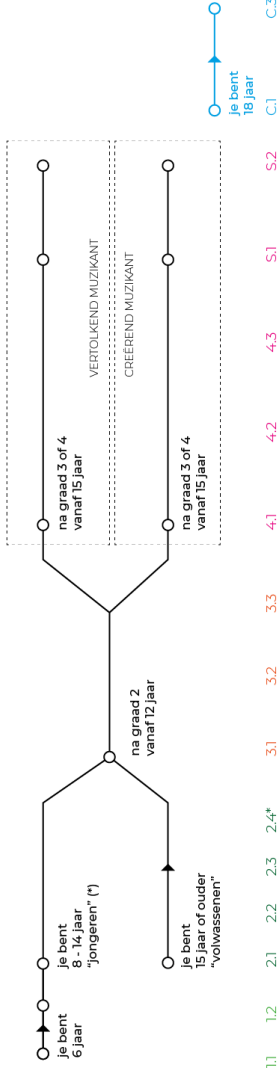

MUZIEK

in Ronse, Brakel, Kluisbergen en Maarkedal

MUZIEK

OCCORPUS
OCCORPUS MUZIEK

KLASSIEK
JAZZ POP ROCK
OUDE MUZIEK
MUSICAL
MUZIEK SCHRIJVEN

KLASSIEK
JAZZ POP ROCK
OUDE MUZIEK
MUSICAL

MUZIEKGESCHIEDENIS

1.1 1.2 2.1 2.2 2.3 2.4* 3.1 3.2 3.3 4.1 4.2 4.3 5.1 5.2 C.1 C.2 C.3

GRAAD 1
2 jaar - 1u/week

GRAAD 2
traject vanaf 8j: "jongeren"
4 jaar - 3u/week (*)
traject vanaf 15j: "volwassenen"
3 jaar - 3u/week

GRAAD 3
traject jongeren
3 jaar - 3u/week
traject volwassenen
3 jaar - 3u/week

GRAAD 4
traject jongeren
3 jaar - 2u/week
traject volwassenen
3 jaar - 2u/week

S - specialisatie
2 jaar - 2u/week

C - kortlopende studierichting
3 jaar - 2u/week

vanaf 8 jaar

Starter? Je begint in graad 2

OPTIE KLASSIEK	OPTIE JAZZ-POP-ROCK	OPTIE OUDE MUZIEK
<p><u>Houtblazers</u></p> <p>Blokfluit Dwarsfluit Klarinet Fagot Hobo- Engelse hoorn Saxofoon <u>Koperblazers</u> Trompet - Bugel Hoorn Trombone Eufonium Bastuba <u>Snaren</u> Gitaar Harp <u>Strijkers</u> Viool Altviool Cello Contrabas <u>Slagwerk</u> Melodisch Ritmisch <u>Toetsen</u> Accordeon Piano Orgel <u>Zang</u></p>	<p><u>Houtblazers</u></p> <p>Dwarsfluit Saxofoon <u>Koperblazers</u> Trompet <u>Snaren</u> Elektrische gitaar Basgitaar <u>Slagwerk</u> Ritmisch <u>Toetsen</u> Piano <u>Zang</u></p>	<p><u>Houtblazers</u></p> <p>Blokfluit Barokfagot <u>Koperblazers</u> Natuurhoorn <u>Toetsen</u> Klavecimbel Orgel <u>Zang</u></p>