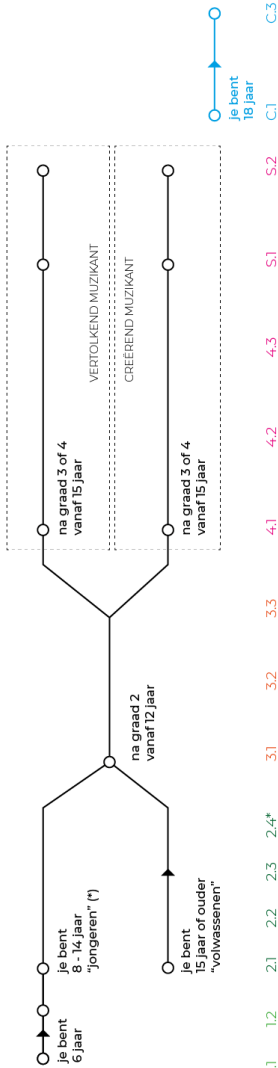

MUZIEK GRAAD 3: OPTIE MUZIEK SCHRIJVEN

in Ronse

**kunst
academie
vlaamse
ardennen**

MUZIEK

OCCORPUS
OCCORPUS MUZIEK

KLASSIEK
JAZZ POP ROCK
OUDE MUZIEK
MUSICAL
MUZIEK SCHRIJVEN

KLASSIEK
JAZZ POP ROCK
OUDE MUZIEK
MUSICAL

MUZIEKGESCHIEDENIS

1.1 1.2 2.1 2.2 2.3 2.4* 3.1 3.2 3.3 4.1 4.2 4.3 5.1 5.2 C.1 C.3

GRAAD 1
2 jaar - 1u/week

GRAAD 2
traject jongeren
4 jaar - 3u/week (*)
traject volwassenen
3 jaar - 3u/week

GRAAD 3
traject jongeren
3 jaar - 3u/week
traject volwassenen
3 jaar - 3u/week

GRAAD 4
traject jongeren
3 jaar - 2u/week
traject volwassenen
3 jaar - 2u/week

S - specialisatie
2 jaar - 2u/week

C - kortlopende studierichting
3 jaar - 2u/week

vanaf 12 jaar / 3 uur per week / 3-jarige opleiding / 3de graad